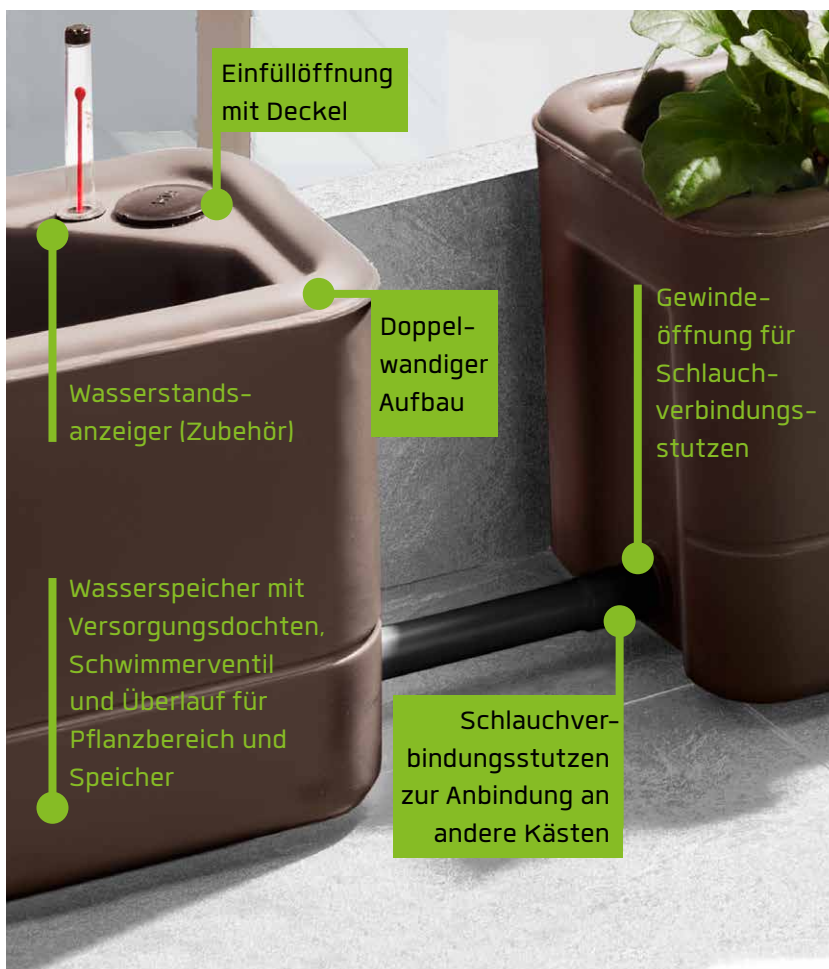

Kombinieren Sie clever und versorgen Sie Ihre Pflanzen automatisch!

KOMBIkasten ist das intelligente Bewässerungssystem zur bequemen Langzeitversorgung Ihrer Balkonpflanzen. So haben Sie neben dem Gießen von Hand die Möglichkeit, über den Direktanschluss an die Wasserleitung eine automatische Wasserversorgung einzurichten.

Über Versorgungsdochte nehmen die Pflanzen Wasser aus dem Wasserspeicher auf. Überläufe sorgen dafür, dass überschüssiges Regenwasser abfließt. **Das Gießen per Hand wird so endlich überflüssig.** Mit Hilfe eines eingebauten Schwimmerventils regelt ein Steuerkasten ganz bequem die Wasserversorgung über einen Schlauchanschluss von bis zu zehn verbundenen Kombikästen.

Technische Merkmale

Die **KOMBI**kasten Produkte aus dem hochwertigen und umweltneutralen Kunststoff Polyethylen (PE) werden im Rotationsformverfahren nahtlos in einem Stück gefertigt. Sie sind doppelwandig, stoßfest, frostsicher und UV-stabilisiert und somit auch bestens geeignet für einen langlebigen, witterungsunabhängigen und ganzjährigen Einsatz im Außenbereich.

KOMBIkasten

Auf Wunsch erhalten Sie bei uns auch das komplette Zubehör, das Sie für die Montage benötigen.

- verstellbare Halterungen bis 12 cm Brüstungsbreite, kunststoffbeschichtet (braun oder weiß) oder verzinkt, auch für Wandmontage geeignet
- Schlauchverbindungsstutzen für 1/2"-Schlauch
- Wasserstandsanzeiger