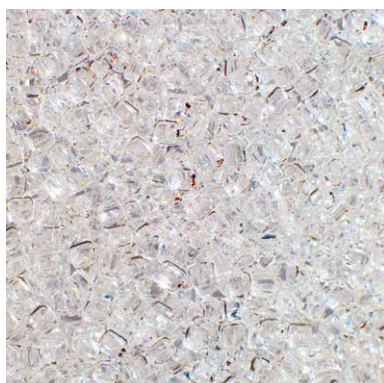

MOON*line*

FLORACARE

**Ob dunkel oder licht –
die schlichte Form besticht!**

Mit den Kugellampen **MOONline** illuminieren Sie mit gleichmäßiger Ausleuchtung harmonisch und eindrucksvoll Ihren Garten, die Terrasse oder den Haus- eingang. Unsere hochwertige Lampenserie wird – made in Germany – aus hochwertigem **Polyethylen** oder **Polycarbonat** im Rotationsverfahren nahtlos hergestellt und ist sofort anschluss- und einsatzbereit. Die Beleuchtungseinheit ist in die Kugel geschraubt.

Natürlich können Sie mit **MOONline** Kugellampen auch wohnliche Lichtakzente in Ihren Innenräumen setzen.

Technische Merkmale

- Qualitativ hochwertige Verarbeitung
- Ebenfalls erhältlich in Polycarbonat mit Glitzereffekt
- Moderner LED – Farbwechsler mit 16 Einzelfarben, mehrstufig dimmbar mit verschiedenen Effekt – Modi wie Blinken
- Bequeme Steuerung mit und ohne Fernbedienung
- Integrierter Akku
- Netz- oder Akkubetrieb
- Leuchtdauer 10 – 12 Stunden im Akkubetrieb
- Ladezeit 3 – 4 Stunden
- 3 Jahre Premium Garantie
- Für den Innen- und Außenbereich geeignet
- Schwimmfähig/Wasserdicht für den Gartenteich oder Pool
- Schutzklasse IP67
- Energieeffizienzklasse A+

**Ob bei Tag oder bei Nacht –
ob drinnen oder draußen:
Floracare erzeugt wohlige
Hingucker bis 1 m Durchmesser!**

MOONline

Form	Ø in cm
●	20 · 30 · 40 · 50 · 60 · 70 · 100

Polycarbonat mit Glitzereffekt

STARline